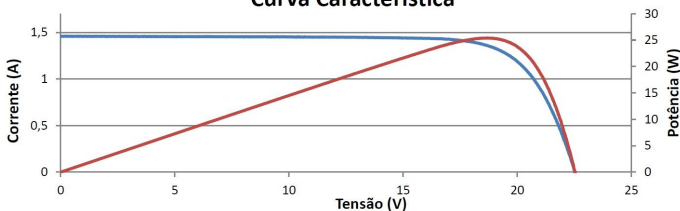

Potência máxima (Pmax)	25.4W
Tensão em potência máxima (Vmp)	18.6V
Corrente em potência máxima (Imp)	1.36A
Tensão em circuito aberto (Voc)	22.6V
Corrente em curto circuito (Isc)	1.46A
Eficiência do módulo	13.1%
Classificação energética no PBE*	Classe B
Tensão máxima em circuito	1.000 V
Corrente máxima em circuito	16 A

Curva Característica

Térmicas

Temperatura de operação	-40 ~ +85 °C
NOCT***	47 ± 3°C
Coefficiente de temperatura (Pmax)	-0.43% / °C
Coefficiente de temperatura (Voc)	-0.36% / °C
Coefficiente de temperatura (Isc)	0.05% / °C

Mecânicas

Tipo de célula	Silício Policristalino
Número de células	36
Dimensões do módulo	543 x 351 x 18 mm
Peso	1.93Kg
Vidro frontal	3.2 mm temperado anti-reflexo
Material da borda	Alumínio anodizado
Proteção da caixa de conexão	IP66
Cabos / Conectores	60cm / não inclusos