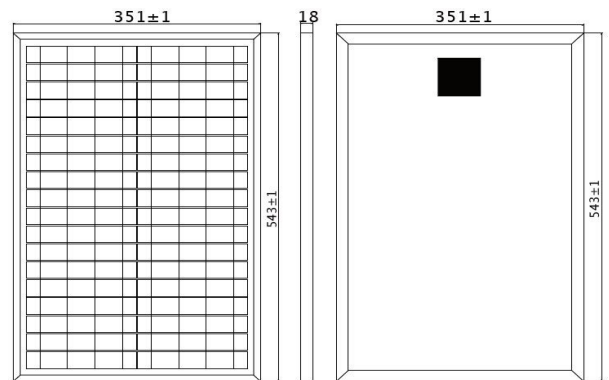

Mecânicas

Tipo de célula	Silício Policristalino
Número de células	36
Dimensões do módulo	543 x 351 x 18 mm
Peso	1.93Kg
Vidro frontal	3.2 mm temperado anti-reflexo
Material da borda	Alumínio anodizado
Proteção da caixa de conexão	IP66
Cabos / Conectores	60cm / não inclusos